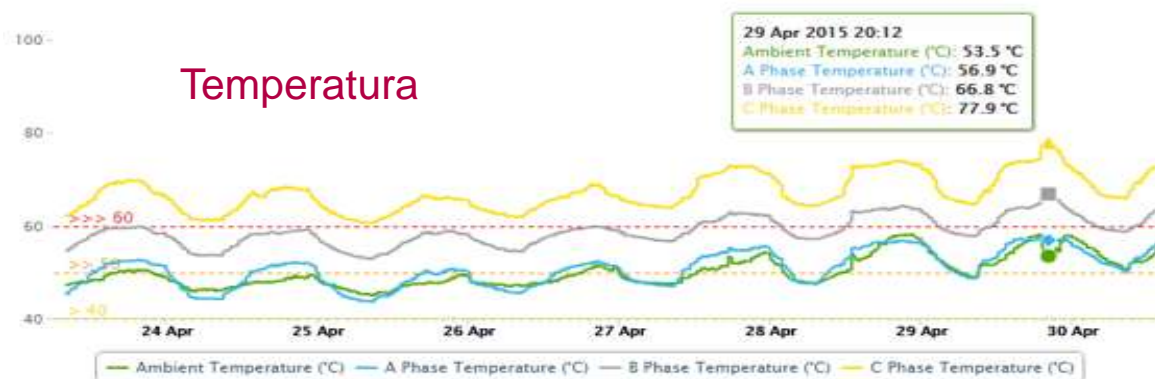

Servei digital

- Exemples d'instal·lació